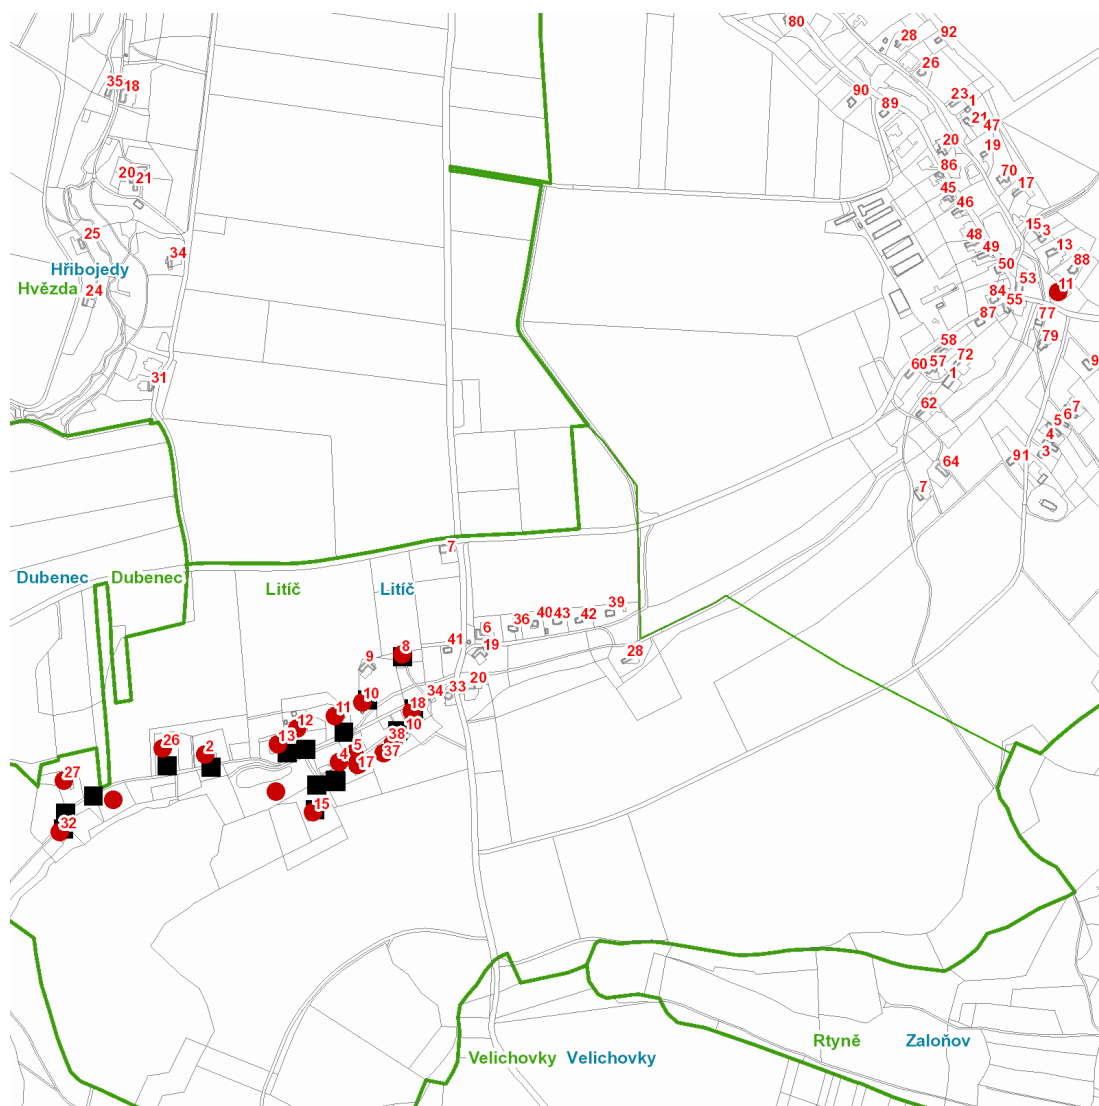

dne **10. 8. 2021** od **10:00** do **15:00** hodin

Plánovaná odstávka zahrnuje tyto lokality:**Litíč (okres Trutnov)**část obce **Litíč**

č. p. 11

část obce **Nouzov**

č. p. 8, 10, 11, 12, 13, 15, 17, 18, 26, 27, 32, 37, 38

č. ev. 2, 4, 5

kat. území **Litíč** (kód **685313**): **parcelní č.** 1133, 1139

UPOZORNĚNÍ

Dotčené zařízení distribuční soustavy je nutné i v době odstávky považovat za zařízení pod napětím, a proto vás žádáme o dodržení všech zásad bezpečnosti a provedení opatření potřebných k zamezení případných škod na zdraví a majetku. | Provozovatelé výroben elektřiny jsou povinni zajistit přerušeni dodávky elektřiny z výroby do vypnutého úseku distribuční soustavy.

dne **10. 8. 2021** od **10:00** do **15:00** hodin**Orientační mapový podklad odstávkou dotčených lokalit****VYSVĚTLIVKY**

- – adresy dotčené odstávkou elektřiny
- – místa připojení k elektrické síti dotčená odstávkou